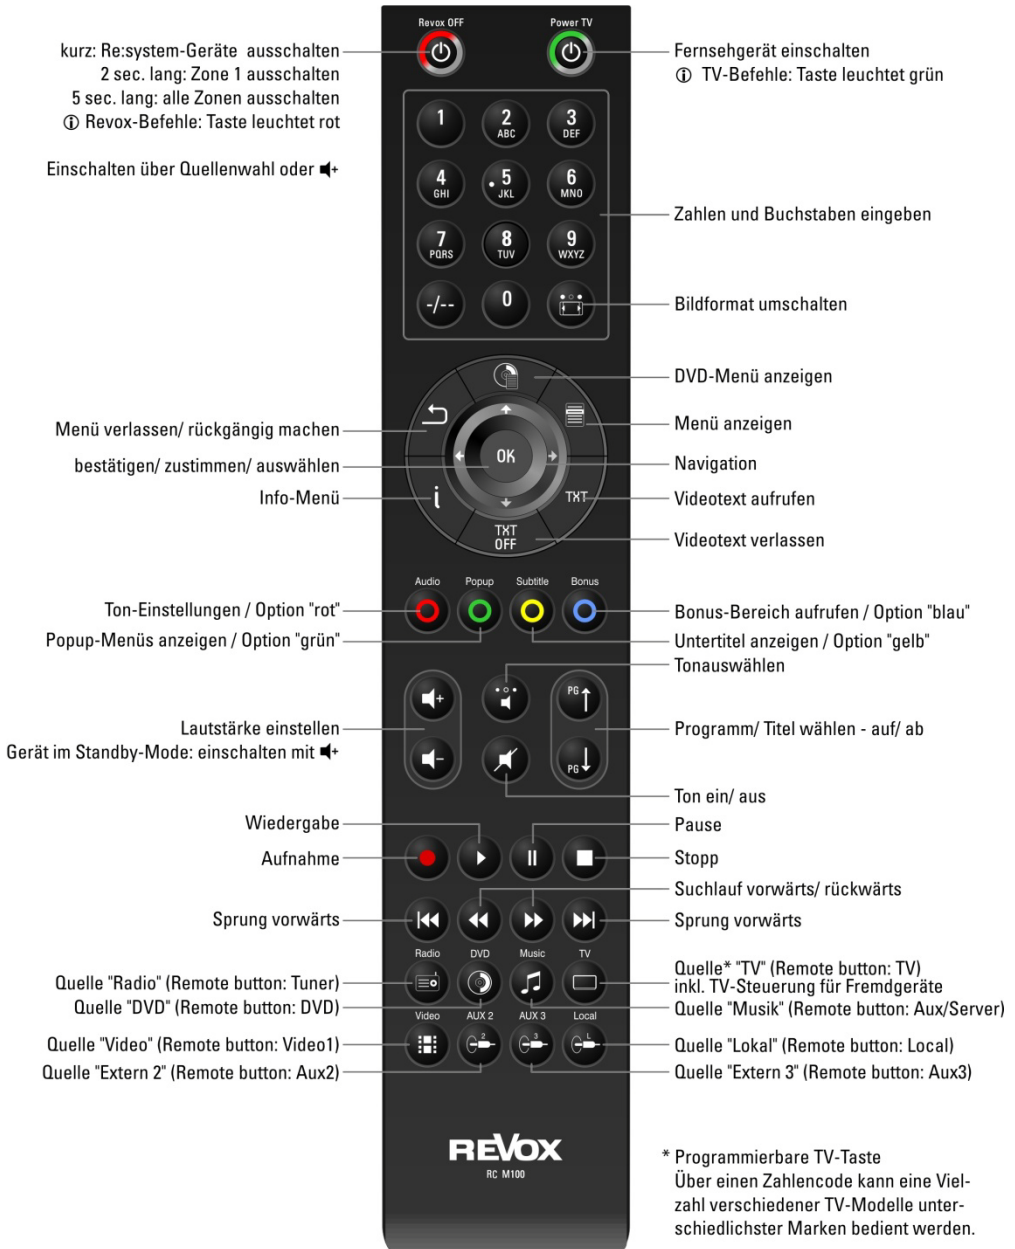

Funktionsanzeige über LED

M100 Mode:

Bei der Quellenwahl von Radio, DVD, Music, TV, Video, Aux 2, Aux 3 oder Local leuchtet die LED hinter der „Revox OFF“-Taste bei jeder Tastenbetätigung rot auf.

TV Mode:

Bei der Quellenwahl TV leuchtet die LED hinter der „Power TV“-Taste bei jeder Tastenbetätigung grün auf.

Die LED leuchtet solange eine Taste gedrückt bzw. ein IR-Code verwendet wird. (ausgenommen Programmiermode).

Fernbedienung

TV Programmierung

Programmierung über Modell-Nummer

- Drücken Sie die Tasten (*TV* und *OK*) auf der Fernbedienung (mindestens 3 Sekunden) bis die grüne LED 2x blinkt.
- Wählen Sie entsprechend Ihrem TV-Gerät (Marke) einen 3-stelligen TV-Code aus der Codeliste aus und geben Sie diesen ein.
- Die grüne LED leuchtet 2x um die Codeeingabe zu bestätigen.
- Wenn ein ungültiger 3-stelliger Code eingegeben wurde, leuchtet das LED für 3 Sekunden auf (Fehleranzeige), und die Fernbedienung wird in den ursprünglichen Modus zurückgesetzt.
- Sollte Ihr Fernseher nicht reagieren und/oder reagiert er nicht richtig, wiederholen Sie die Programmierung und geben Sie den nächsten 3-stelligen Code aus der Liste ein.
- Wenn keiner der angegebenen Codes Ihren Fernseher steuert, verwenden Sie für den automatischen Codesuchlauf. Siehe *Automatischer Suchlauf*.