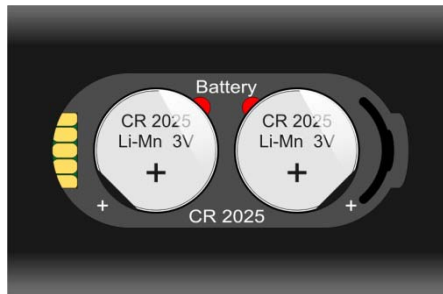

Die Code-Tabellen für die gebräuchlichsten Modelle und Marken finden Sie im *Anhang* dieser Bedienungsanleitung.

Dabei sind TV-Modelle, die durch die Re:connect-Produkte M200 und M203 intelligent gesteuert werden können, in den Tabellen **fett**, *kursive* dargestellt.

Batteriewechsel

Sollten die Batterien der Fernbedienung im Laufe der Zeit schwächer werden, was sich in einer verkürzten Reichweite bemerkbar macht, können diese einfach ersetzt werden. Nehmen Sie hierzu auf der Rückseite der Fernbedienung den Batteriedeckel ab und hebeln Sie mit einer Kugelschreiberspitze an den rot markierten Stellen die Batterien heraus. Setzen Sie die neuen Batterien ein und achten Sie dabei auf die richtige Polung. Die Batterien sollten paarweise ersetzt werden.

Rückansicht: M100 Fernbedienung

Ersatzbatterien: **2 St. CR2025 / 3V**

Entsorgung der Batterien

Batterien der Erstausrüstung enthalten keine Schadstoffe wie Cadmium, Blei und Quecksilber. Verbrauchte Batterien dürfen nach der Batterieverordnung nicht mit dem Hausmüll entsorgt werden. Werfen Sie verbrauchte Batterien unentgeltlich in die beim Handel aufgestellten Sammelbehälter. Auch bei Ihrem Fachhändler finden Sie einen Sammelbehälter für verbrauchte Batterien.