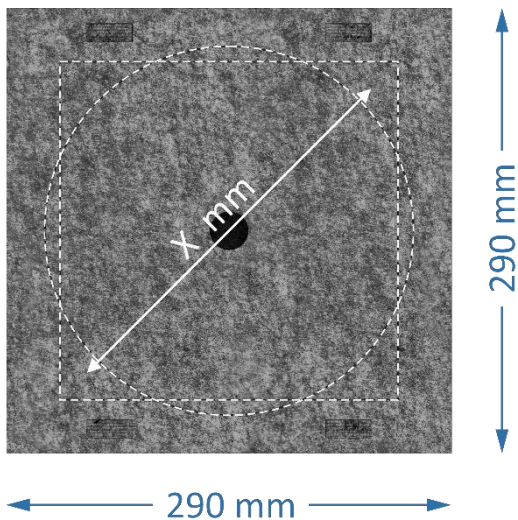

Secoboxx XS für I52 und I82 Serien

Beschreibung

Universelles Wand- und Deckeneinbaugeschäuse für **Inwall I52, Inceiling I52, Inwall I82 und Inceiling I82**. Konstruiert für abgehängte Decken und Trockenbauwände. Einbaugeschäuse bestehend aus hochwertigen Akustikplatten. Die Lautsprecheröffnung hat durch einen self-cut-out zu erfolgen, der Rest ist montagefertig vorbereitet und einfach zu montieren.

Features und Vorzüge

- universell geeignet für alle Revox Einbaulautsprecher aus der Inwall und Inceiling Serie
- optimaler Schutz gegen Staub, Insekten und Riesel
- optimiert für Open-Space-Einbaulautsprecher
- vorgebohrte Rohreinführungen in 20 mm und 25 mm

Lieferumfang (pro Stück)

- 1 Secoboxx XS aus Polyesterflies grau, 1000 g/m²

Artikelnummer

Secoboxx XS 1 791 462 00 I52 & I82 Serien

Typ	Secoboxx XS
Abmessungen	290 × 290 × 100 mm (L × B × H)
Einbautiefe (innen)	max. 100 mm (87,5 mm + 12,5mm)
Aussparungsmaß X	kreisförmig max. 240 mm quadratisch 220 x 222 mm
Brandschutzklasse	B1