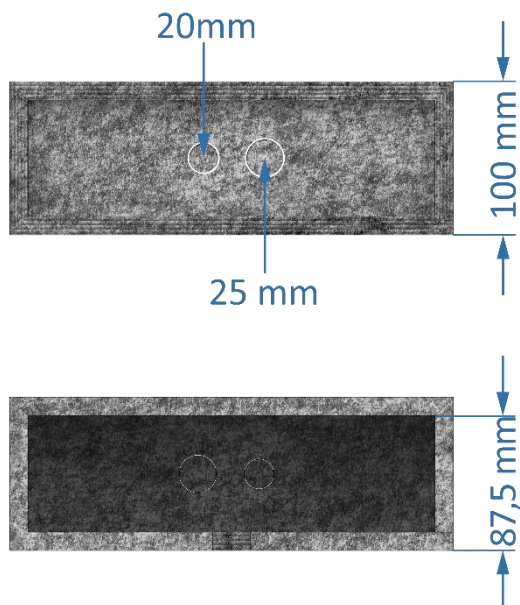

Secoboxx XS für I52 und I82 Serien

Beschreibung

Universelles Wand- und Deckeneinbaugeschäuse für **Inwall I52, Inceiling I52, Inwall I82 und Inceiling I82**. Konstruiert für abgehängte Decken und Trockenbauwände. Einbaugeschäuse bestehend aus hochwertigen Akustikplatten. Die Lautsprecheröffnung hat durch einen self-cut-out zu erfolgen, der Rest ist montagefertig vorbereitet und einfach zu montieren.

Features und Vorzüge

- universell geeignet für alle Revox Einbaulautsprecher aus der Inwall und Inceiling Serie
- optimaler Schutz gegen Staub, Insekten und Riesel
- optimiert für Open-Space-Einbaulautsprecher
- vorgebohrte Rohreinführungen in 20 mm und 25 mm

Lieferumfang (pro Stück)

- 1 Secoboxx XS aus Polyesterflies grau, 1000 g/m²

Artikelnummer

Secoboxx XS 1 791 462 00 I52 & I82 Serien

Typ	Secoboxx XS
Abmessungen	290 × 290 × 100 mm (L × B × H)
Einbautiefe (innen)	max. 100 mm (87,5 mm + 12,5mm)
Aussparungsmaß X	kreisförmig max. 240 mm quadratisch 220 x 222 mm
Brandschutzklasse	B1