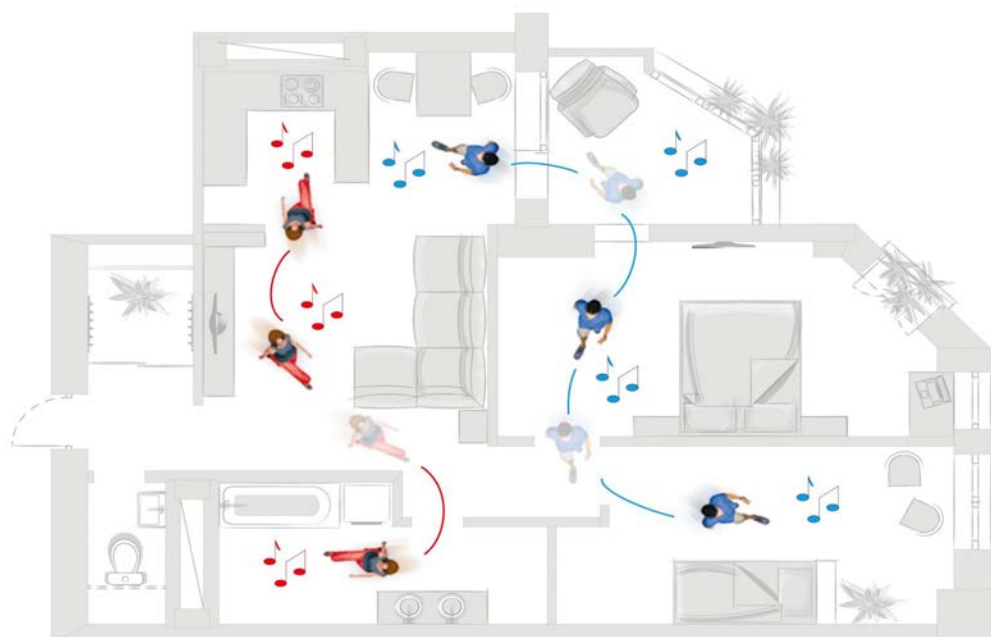

Revox Multiuser | Multiroom System

Im Bereich Multiroom Systeme ist Revox seit mehr als 30 Jahren führender Anbieter für besondere Lösungen, um Musik in höchster Audioqualität gleichzeitig und passend in viele Wohnräume zu bringen. Die Musikwiedergabe erfolgt hierbei unkomprimiert und verlustfrei sowie mit minimalster Reaktionszeit und absolut zeitsynchron in jedem Raum.

Revox Multiuser Systeme gehen sogar noch viel weiter als herkömmliche Multiroom-Systeme.

Die neue Software Plattform Eigenentwicklung Multiuser 3.0 von Revox bietet entscheidende Vorteile. Neben dem LAN Kabel, ist auch über WLAN eine Einbindung von mehreren Produkten für eine Multiroom-Anwendung möglich. Jede verfügbare Quellen und deren spezifischer Inhalt können als Favoriten ganz individuell für jeden Nutzer angelegt werden.

Das Konzept bietet jedem Nutzer ein ganz individuelles Musikerlebnis. Persönliche Favoriten sind für jeden Nutzer sofort im Zugriff. Präferenzen von verschiedenen Nutzern können definiert und ganz einfach und sofort bedient werden.

Egal ob in einem Raum oder in mehreren Räumen.