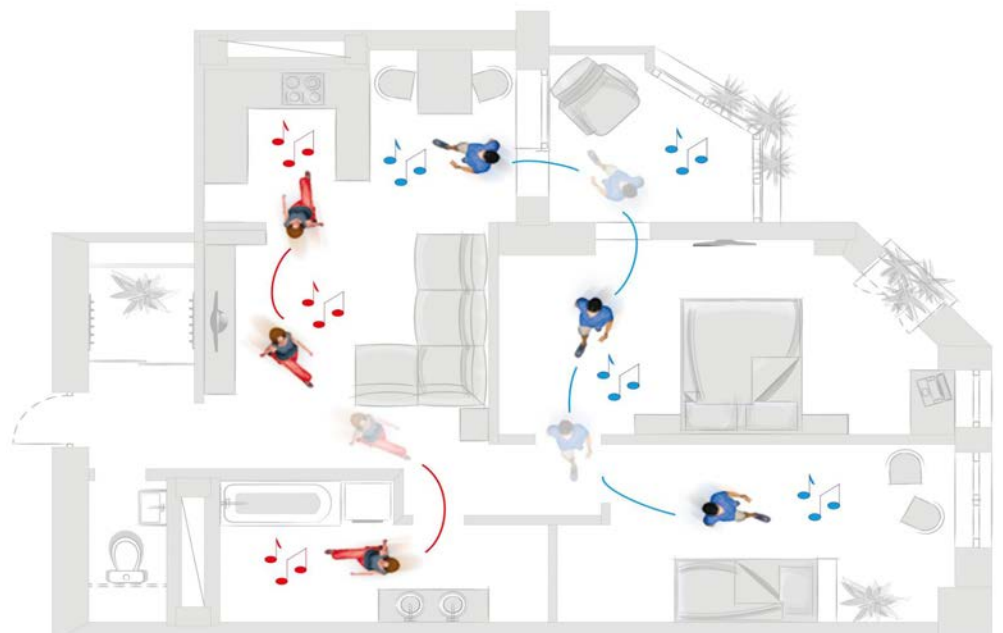

Revox Multiuser | Multiroom System

Im Bereich Multiroom Systeme ist Revox seit mehr als 30 Jahren führender Anbieter für besondere Lösungen, um Musik in höchster Audioqualität gleichzeitig und passend in viele Wohnräume zu bringen. Die Musikwiedergabe erfolgt hierbei unkomprimiert und verlustfrei sowie mit minimalster Reaktionszeit und absolut zeitsynchron in jedem Raum.

Revox Multiuser Systeme gehen sogar noch viel weiter als herkömmliche Multiroom-Systeme.

Die neue Software Plattform Eigenentwicklung Multiuser 3.0 von Revox bietet entscheidende Vorteile. Neben dem LAN Kabel, ist auch über WLAN eine Einbindung von mehreren Produkten für eine Multiroom-Anwendung möglich. Jede verfügbare Quellen und deren spezifischer Inhalt können als Favoriten ganz individuell für jeden Nutzer angelegt werden.

Das Konzept bietet jedem Nutzer ein ganz individuelles Musikerlebnis. Persönliche Favoriten sind für jeden Nutzer sofort im Zugriff. Präferenzen von verschiedenen Nutzern können definiert und ganz einfach und sofort bedient werden.

Egal ob in einem Raum oder in mehreren Räumen.