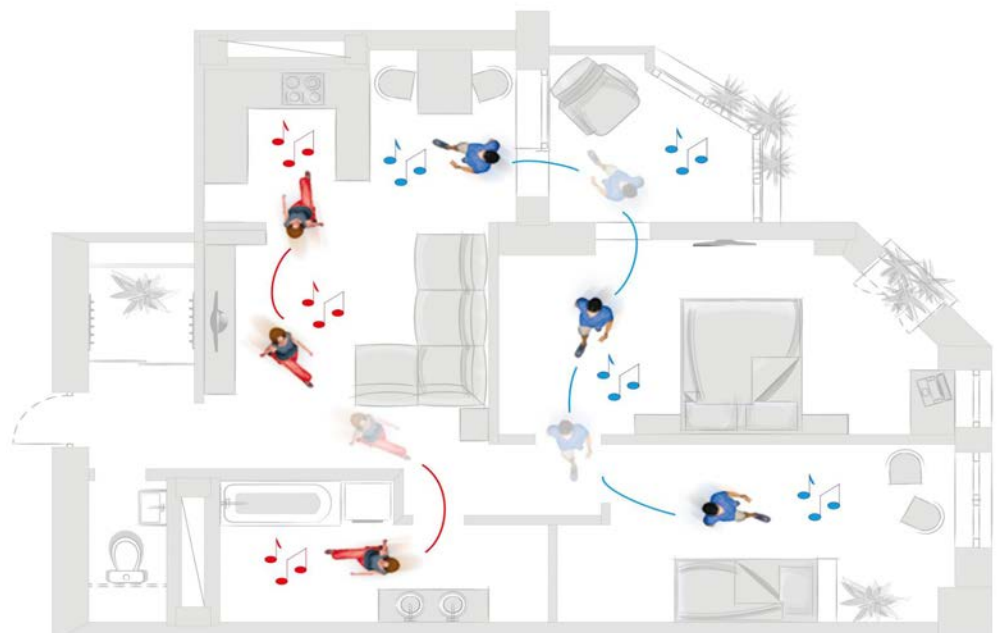

Revox Multiuser | Multiroom System

Im Bereich Multiroom Systeme ist Revox seit mehr als 30 Jahren führender Anbieter für besondere Lösungen, um Musik in höchster Audioqualität gleichzeitig und passend in viele Wohnräume zu bringen. Die Musikwiedergabe erfolgt hierbei unkomprimiert und verlustfrei sowie mit minimalster Reaktionszeit und absolut zeitsynchron in jedem Raum.

Revox Multiuser Systeme gehen sogar noch viel weiter als herkömmliche Multiroom-Systeme. Die neue Software Plattform Eigenentwicklung Multiuser 3.0 von Revox bietet entscheidende Vorteile. Neben dem LAN Kabel, ist auch über WLAN eine Einbindung von mehreren Produkten für eine Multiroom-Anwendung möglich. Jede verfügbare Quellen und deren spezifischer Inhalt können als Favoriten ganz individuell für jeden Nutzer angelegt werden.

Das Konzept bietet jedem Nutzer ein ganz individuelles Musikerlebnis. Persönliche Favoriten sind für jeden Nutzer sofort im Zugriff. Präferenzen von verschiedenen Nutzern können definiert und ganz einfach und sofort bedient werden.

Egal ob in einem Raum oder in mehreren Räumen.