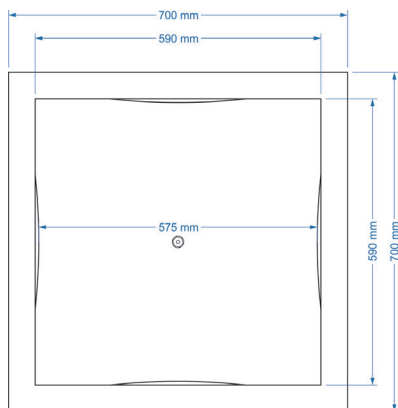

## ÜBERSICHT VARIANTEN

**Botanic 70-2o**  
Pflanzentopf (70x70x70cm) mit zwei Invisible Speaker gegenüberliegend (opposite).

**Botanic 70-2c**  
Pflanzentopf (70x70x70cm) mit zwei Invisible Speaker über Eck (corner).

**Botanic 70-4**  
Pflanzentopf (70x70x70cm) mit vier Invisible Speaker an allen Seiten.

## TECHNISCHE DATEN

	Botanic 70-2o	Botanic 70-2c	Botanic 70-4
Art.-Nr.	108465702	108465712	108465704
Außenabmessung B x T x H (cm)	70 x 70 x 70	70 x 70 x 70	70 x 70 x 70
Material	Fiberglas UV- und frostbeständig	Fiberglas UV- und frostbeständig	Fiberglas UV- und frostbeständig
Farbe	anthrazit	anthrazit	anthrazit
Anzahl Invisible Speaker	2	2	4
Anordnung Invisible Speaker	Seiten gegenüberliegend	Seiten über Eck	alle Seiten
Impedanz	2 x 8 Ohm	2 x 8 Ohm	2 x 4 Ohm
Belastbarkeit	2 x 60 Watt	2 x 60 Watt	4 x 60 Watt

## ZUBEHÖR

Botanic Floor Plate 70	
Abmessung (cm)	67 x 67 x 18
Art.-Nr.	108465720

Sockelplatte aus wasserresistentem und lackiertem Holz für den Innen- und geschützten Außenbereich.