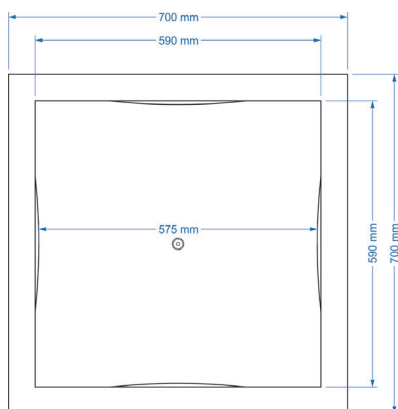

## ÜBERSICHT VARIANTEN

**Botanic 70-2o**  
 Pflanzentopf (70x70x70cm) mit zwei INV HEX Lautsprechern gegenüberliegend (opposite).

**Botanic 70-2c**  
 Pflanzentopf (70x70x70cm) mit zwei INV HEX Lautsprechern über Eck (corner).

**Botanic 70-4**  
 Pflanzentopf (70x70x70cm) mit vier INV HEX Lautsprechern an allen Seiten.

## TECHNISCHE DATEN

	Botanic 70-2o	Botanic 70-2c	Botanic 70-4
Art.-Nr.	108465702	108465712	108465704
Außenabmessung B x T x H (cm)	70 x 70 x 70		
Material	Fiberglas UV- und frostbeständig		
Farbe	anthrazit		
Anzahl INV HEX	2	2	4
Anordnung INV HEX	Seiten gegenüberliegend	Seiten über Eck	alle Seiten
Impedanz	2 x 8 Ohm	2 x 8 Ohm	2 x 4 Ohm
Leistung	2 x 60 Watt	2 x 60 Watt	4 x 60 Watt

## ZUBEHÖR

Botanic Floor Plate 70	
Abmessung (cm)	67 x 67 x 18
Art.-Nr.	108465720

Sockelplatte aus wasserresistentem und lackiertem Holz für den Innen- und geschützten Außenbereich.