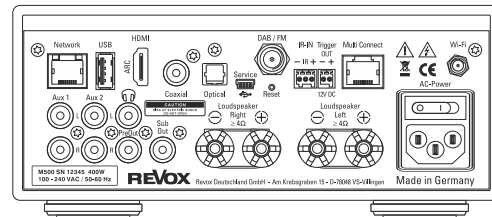

STUDIOMASTER M500

HighEnd Audio System mit leistungsstarken integrierten Verstärkern, DAB+, FM Tuner, einem OLED Glas Front-Display und einer Vielzahl von möglichen Audioquellen und Anschlussmöglichkeiten ausgestattet. Musik kann via WLAN, LAN, Bluetooth, AirPlay 2 abgespielt werden. Musikstreaming mit iRadio, Spotify, Tidal, Deezer, qobuz. HDMI und weitere Anschlüsse ermöglichen das TV-Gerät, Audio Zuspeler oder Kopfhörer zu verbinden. Das einzigartige Revox Multiuser Konzept bietet einen ganz individuellen Einsatz für verschiedene Nutzer in einem Raum und durch den modularen Ansatz des System auch in vielen Räumen als Multiroom Lösung.

Frontansicht M500

Rückansicht M500

TECHNISCHE DATEN

STUDIOMASTER M500	
Art.-Nr.	schwarz 1.565.005.20 silber 1.565.005.00 weiß 1.565.005.10
Farbe Gehäuse	schwarz, silber, weiß
Abmessung H x B x T (mm)	87 x 200 x 342
Gewicht (kg)	4,4
Leistung	2x 140 W (1 kHz/ 2% THD/ 3 Ω) 2x 120 W (1 kHz/ 2% THD/ 4 Ω) 2x 60 W (1 kHz/ 2% THD/ 8 Ω)
Leistungsaufnahme	0 W Off-Stellung von Netzschalter < 8 W Standby 13 W Normaler Betrieb ohne Signal
Temperaturbereich	+10 ... 40 °C
Dämpfungsfaktor	1200 an 8 Ω
Klirrfaktor	0,005 % bei 25 W an 4 Ω
Analoge Eingänge	700 mV / 39 kΩ (für Vollauststeuerung)
Digitale Eingänge	1x optisch, 1x koaxial, 16, 20, 24 bit PCM, SPDIF bis 192 kHz
USB	USB-A, 5-Volt, max. 500 mA
Subwoofer Out	1 Mono
Pre Out	1 Stereo analog
Apple Schnittstelle	AirPlay 2
Bluetooth	BT5.0 mit apt-X, apt-X HD, AAC (+), MP3, SBC
Multi Connect	1x RJ45 für weiterer Revox Multi Connect Geräte
Audioformate	AAC, ALAC, AIFF, FLAC, MP3 (cbr + vbr), OGG-Vorbis, WAV, MWA
Playlistenformate	ASX, M3U, M3U8, PLS, WPL
Unterstützte Medien- Protokolle	Audio-Netzwerkpfade mit SMB 2-Pro- tokoll oder höher
Musikdienste	Spotify, TIDAL, deezer
Radio	FM, DAB+, Internet Radio
Display	Echtglas Front mit integriertem Infra- rot (IR) Empfänger und OLED Display, weiß leuchtend, 256x64 Pixel, mit 7 Touch Sensoren