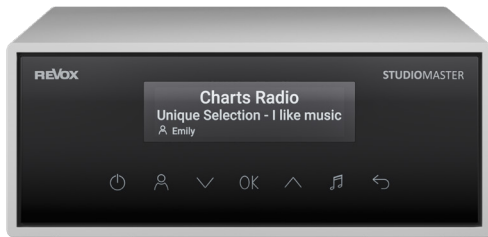

STUDIOMASTER M500

HighEnd Audio System mit leistungsstarken integrierten Verstärkern, DAB+, FM Tuner, einem OLED Glas Front-Display und einer Vielzahl von möglichen Audioquellen und Anschlussmöglichkeiten ausgestattet. Musik kann via WLAN, LAN, Bluetooth, AirPlay 2 abgespielt werden. Musikstreaming mit iRadio, Spotify, Tidal, Deezer, qobuz. HDMI und weitere Anschlüsse ermöglichen das TV-Gerät, Audio Zuspeler oder Kopfhörer zu verbinden. Das einzigartige Revox Multiuser Konzept bietet einen ganz individuellen Einsatz für verschiedene Nutzer in einem Raum und durch den modularen Ansatz des System auch in vielen Räumen als Multiroom Lösung.

Frontansicht M500

Rückansicht M500

TECHNISCHE DATEN

STUDIOMASTER M500	
Art.-Nr.	schwarz 1.565.005.20 silber 1.565.005.00 weiß 1.565.005.10
Farbe Gehäuse	schwarz, silber, weiß
Abmessung H x B x T (mm)	87 x 200 x 342
Gewicht (kg)	4,4
Leistung	2x 140 W (1 kHz/ 2% THD/ 3 Ω) 2x 120 W (1 kHz/ 2% THD/ 4 Ω) 2x 60 W (1 kHz/ 2% THD/ 8 Ω)
Leistungsaufnahme	0 W Off-Stellung von Netzschalter < 8 W Standby 13 W Normaler Betrieb ohne Signal
Temperaturbereich	+10 ... 40 °C
Dämpfungsfaktor	1200 an 8 Ω
Klirrfaktor	0,005 % bei 25 W an 4 Ω
Analoge Eingänge	700 mV / 39 kΩ (für Vollauststeuerung)
Digitale Eingänge	1x optisch, 1x koaxial, 16, 20, 24 bit PCM, SPDIF bis 192 kHz
USB	USB-A, 5-Volt, max. 500 mA
Subwoofer Out	1 Mono
Pre Out	1 Stereo analog
Apple Schnittstelle	AirPlay 2
Bluetooth	BT5.0 mit apt-X, apt-X HD, AAC (+), MP3, SBC
Multi Connect	1x RJ45 für weiterer Revox Multi Connect Geräte
Audioformate	AAC, ALAC, AIFF, FLAC, MP3 (cbr + vbr), OGG-Vorbis, WAV, MWA
Playlistenformate	ASX, M3U, M3U8, PLS, WPL
Unterstützte Medien- Protokolle	Audio-Netzwerkpfade mit SMB 2-Pro- tokoll oder höher
Musikdienste	Spotify, TIDAL, deezer
Radio	FM, DAB+, Internet Radio
Display	Echtglas Front mit integriertem Infra- rot (IR) Empfänger und OLED Display, weiß leuchtend, 256x64 Pixel, mit 7 Touch Sensoren