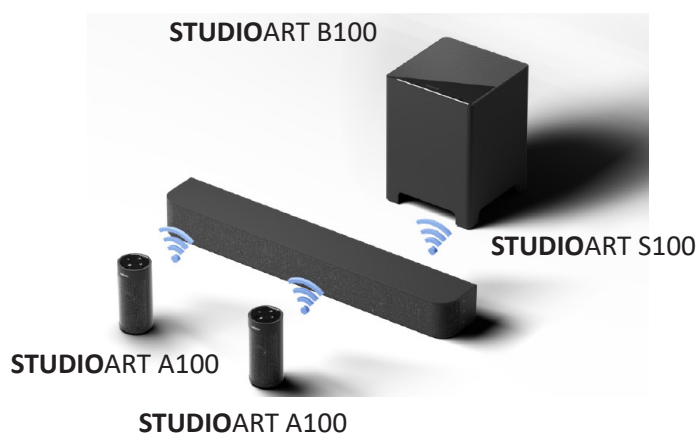

Einzelraum 5.1 Surround

Funk-Lösung

2x Aktiver Speaker A100
1x Bass Module B100
1x Audiobar S100